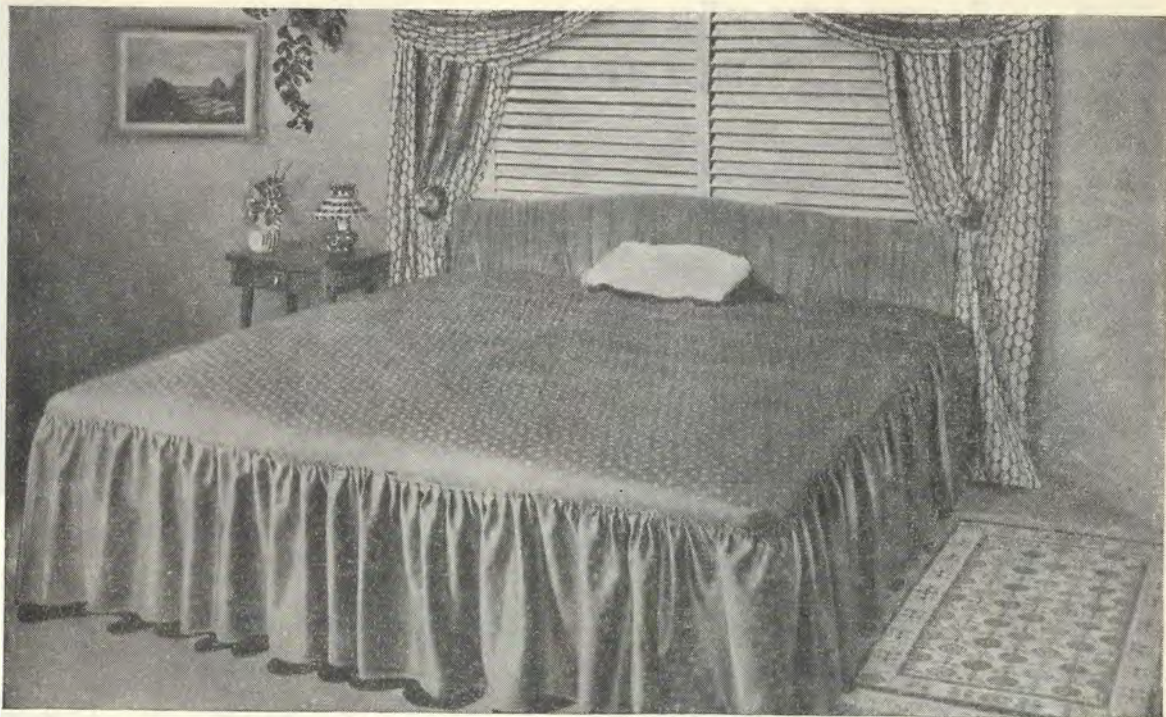

PRAKTISK,
ELEGANT,
LIGGRIKTIG
LÅGT PRIS

ASTORIA

Accepterad av
husmor och
John Blund

I svängbädd Astoria ingår två stycken resårsängar Standard, Original, Lyx eller Extra samt trevlig gavel i alm eller mahogny, som fastsättes med kraftiga beslag. Har blivit mycket omtyckt för sitt trevliga utseende och praktiska konstruktion, som underlättar arbetet för husmor.

226 Svängbädd Astoria, typ Standard — se sidan 30 — med gavel i alm eller mahogny. Bäddmått 80x190 cm.
Pris **246.00**

226 B Svängbädd Astoria, som föreg. Med bäddmått 90x200.
Pris **289.00**

227 Svängbädd Astoria typ Original — se sidan 30 — med bäddmått 80x190 cm. Pris **326.00**

228 Svängbädd Astoria typ Lyx — se sidan 30 — med bäddmått 80x190 cm.
Pris **368.00**

228 B Svängbädd Astoria, som föregående med bäddmått 90x200 cm.
Pris **427.00**

600 Svängbädd Astoria typ Extra — se sidan 30 — med bäddmått 80x190 cm. Pris **416.00**

600 Svängbädd Astoria, som ovanst. med bäddmått 90x200.
Pris **486.00**

Fotstöd levereras till dessa sängar för 8 kr. pr styck.

Överkast, passande till svängbädd 160x190 cm.

Tyg special **76.00**

Tyg standard **92.00**

Ang. tygval se sidan 98.